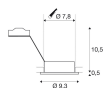

Technische Daten SLV LED-Spot New
Tria rund Weiß | Ausschnitt 78mm -
Max 50W GU10

[Produkt ansehen](#)

Technische Daten

Artikelnummer	244101
EAN	4024163101356
Marke	SLV
Herstellername	INB SPOT NEW TRIA 50WGU10 MTWT
Beleuchtungdirekt All-in Garantie	2 Jahre

Inkl. Leuchtmittel	Nein
Befestigung	Einbau
Ausgeschnitten (mm)	78
IP-Schutzklasse	IP20 - nahezu staubdicht
Gehäuse	Aluminium
Sockelfarbe	Weiß

Schwenkbar Ja

Produktserie New Tria

Maße

Länge (mm) 110

Breite (mm) 93

Höhe (mm) 93

Durchmesser (mm) 93

Sensorinformationen

Sensortyp Kein Sensor

Warum BeleuchtungDirekt?

 persönliche **Beratung**  **individuelle** Angebote

 bis zu **7 Jahre Garantie**  **einfache** Retour